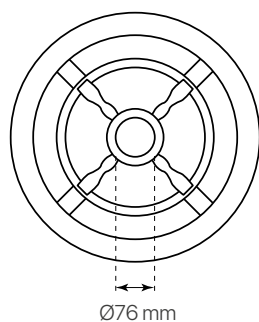

palacio

ficha técnica

datasheet

ref. 5551596

Nombre / Name	palacio
Referencia / Reference	5551596
Materiales / Materials	Aluminio / Aluminum
Difusor / Diffuser	PC
Potencia / Power	60W
Temperatura de color / color temperature	2000K
Flujo luminoso / Lumens	7810lm
Dimable / Dimmable	Programada y ON-OFF
Ángulo de apertura / Beam angle	120°
Ángulo de inclinación / Inclination angle	-
IP	66
IK	08
F.P./P.F.	>0,95
UGR	-
IRC / CRI	72
Chip	PHILIPS Lumileds 3030
Driver	MEANWELL XLG
Vida media (duración) / Average life	50.000h
Clase energética / Energy class	A+
Aislamiento eléctrico / Electrical isolation	Clase I / Class I
Colores / Colors	Negro / Black RAL 9017
Medida exterior / Product size	Ø500mm x 820mm
Protección contra Sobretensiones / surge protections	10kV
Tª (ambiente/trabajo) / Tª (enviroment/work)	-30°C ~ 55°C
Input	AC100 ~ 240V
Output	DC22~54V
Frecuencia / Frequency	50/60Hz
Peso / Weight	-
Certificados / Certificates	CE & RoHS
Garantía / Warranty	2 años / 2 years