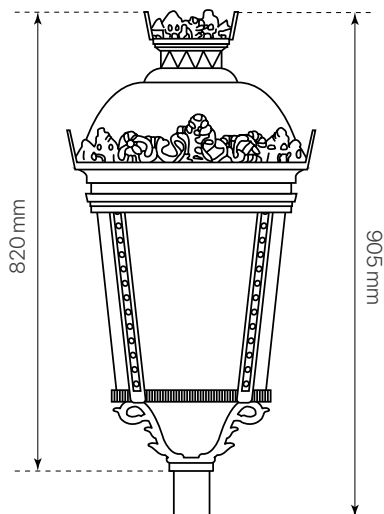

palacio

ficha técnica

datasheet

ref. 5551596

Nombre / Name	palacio
Referencia / Reference	5551596
Materiales / Materials	Aluminio / Aluminum
Difusor / Diffuser	PC
Potencia / Power	60W
Temperatura de color / color temperature	2000K
Flujo luminoso / Lumens	7810lm
Dimable / Dimmable	Programada y ON-OFF
Ángulo de apertura / Beam angle	120°
Ángulo de inclinación / Inclination angle	-
IP	66
IK	08
F.P./P.F.	>0,95
UGR	-
IRC / CRI	72
Chip	PHILIPS Lumileds 3030
Driver	MEANWELL XLG
Vida media (duración) / Average life	50.000h
Clase energética / Energy class	A+
Aislamiento eléctrico / Electrical isolation	Clase I / Class I
Colores / Colors	Negro / Black RAL 9017
Medida exterior / Product size	Ø500mm x 820mm
Protección contra Sobretensiones / surge protections	10kV
Tª (ambiente/trabajo) / Tª (enviroment/work)	-30°C ~ 55°C
Input	AC100 ~ 240V
Output	DC22~54V
Frecuencia / Frequency	50/60Hz
Peso / Weight	-
Certificados / Certificates	CE & RoHS
Garantía / Warranty	2 años / 2 years